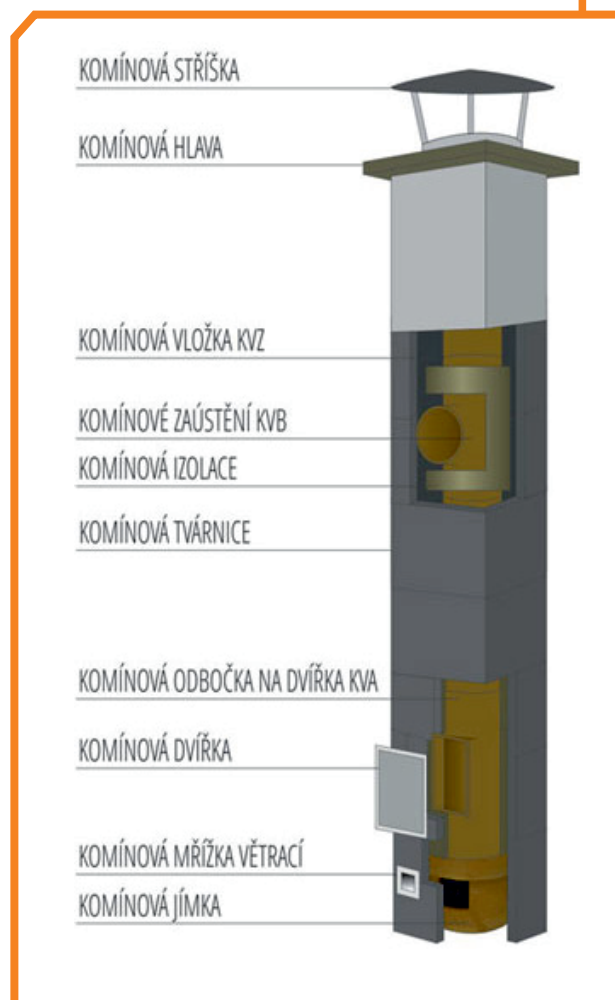

KOMÍN TŘÍSLOŽKOVÝ, PRŮMĚR 160 MM, 4,5 M

18ks komínová tvárnice (245x320x320, roxory do 15mm)

12ks KVZ - základní

1ks KVA

1ks KVB

1ks KVJ

4,5m izolační vata

1ks dvířka pozinkovaná komínová

1ks komínová větrací mřížka

2kg kamnářský tmel

1ks stříška nerezová

1ks komínová hlava

Komínovky i tvarovky se vyrábějí
ve shodné velikosti 33 cm,
kromě KVY 45° 0 66cm.

Hmotnost: 495 kg

Jednotlivé komponenty lze objednat i samostatně.

Komínové sestavy je možné doplnit o odbočku 45° (KVY), další komínová dvířka...

Cena dopravy komína dohodou.
Sada obsahuje: návod, certifikáty, štítek.