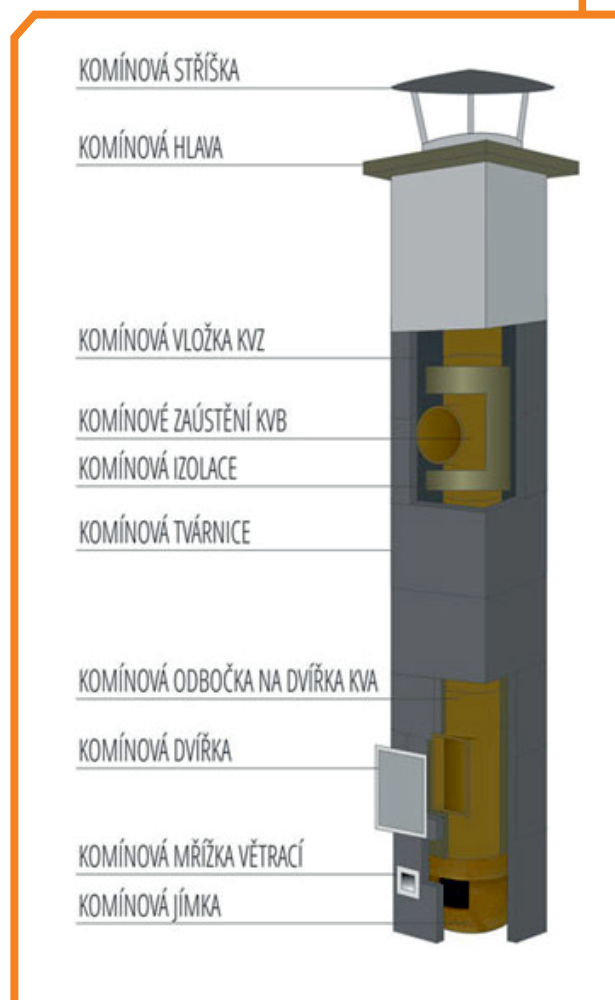

KOMÍN TŘÍSLOŽKOVÝ, PRŮMĚR 160 MM, 5,5 M

22ks komínová tvárnice (245x320x320, roxory do 15mm)

15ks KVZ - základní

1ks KVA

1ks KVB

1ks KVJ

5,5m izolační vata

1ks dvířka pozinkovaná komínová

1ks komínová větrací mřížka

4kg kamnářský tmel (kel. 5 a 2 kg)

1ks stříška nerezová

1ks komínová hlava

Komínovky i tvarovky se vyrábějí
ve shodné velikosti 33 cm,
kromě KVY 45° 0 66cm.

Hmotnost: 605 kg

Jednotlivé komponenty lze objednat i samostatně.

Komínové sestavy je možné doplnit o odbočku 45° (KVY), další komínová dvířka...

Cena dopravy komína dohodou.

Sada obsahuje: návod, certifikáty, štítek.