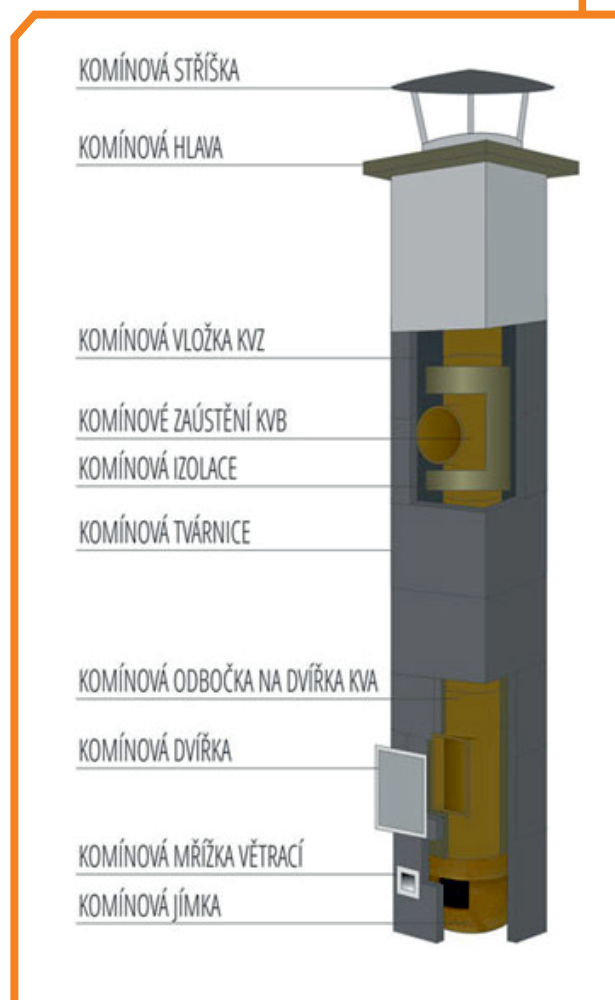

KOMÍN TŘÍSLOŽKOVÝ, PRŮMĚR 160 MM, 7,5 M

30ks komínová tvárnice (245x320x320, roxory do 15mm)

21ks KVZ - základní

1ks KVA

1ks KVB

1ks KVJ

7,5m izolační vata

1ks dvířka pozinkovaná komínová

1ks komínová větrací mřížka

5kg kamnářský tmel (kel. 5 a 2 kg)

1ks stříška nerezová

1ks komínová hlava

Komínovky i tvarovky se vyrábějí
ve shodné velikosti 33 cm,
kromě KVY 45° 0 66cm.

Hmotnost: 825 kg

Jednotlivé komponenty lze objednat i samostatně.

Komínové sestavy je možné doplnit o odbočku 45° (KVY), další komínová dvířka...

**Cena dopravy komína dohodou.
Sada obsahuje: návod, certifikáty, štítek.**