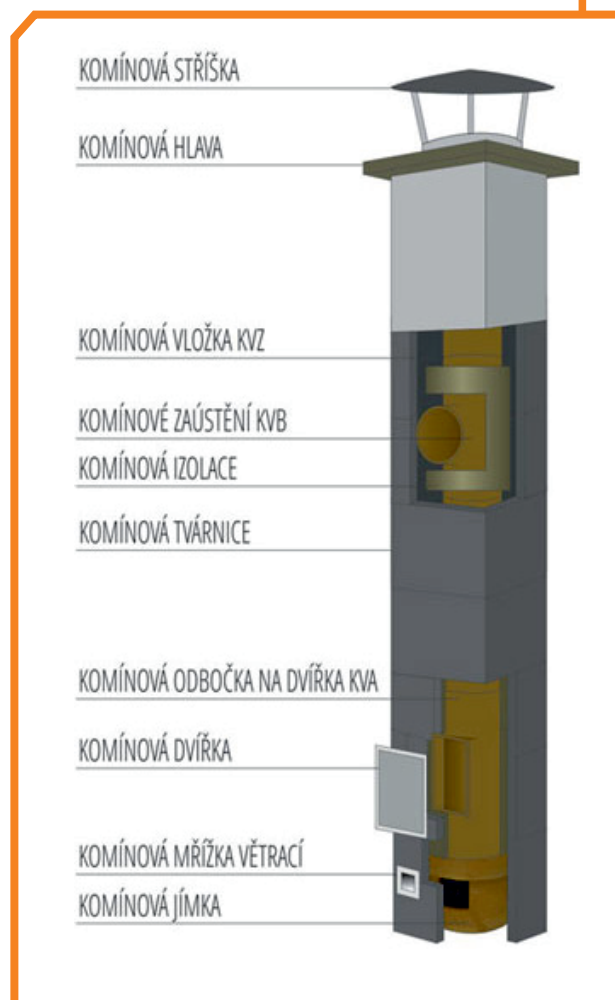

KOMÍN TŘÍSLOŽKOVÝ, PRŮMĚR 160 MM, 8 M

32ks komínová tvárnice (245x320x320, roxory do 15mm)

22ks KVZ - základní

1ks KVA

1ks KVB

1ks KVJ

8m izolační vata

1ks dvířka pozinkovaná komínová

1ks komínová větrací mřížka

6kg kamnářský tmel (kel. 5 a 2 kg)

1ks stříška nerezová

1ks komínová hlava

Komínovky i tvarovky se vyrábějí
ve shodné velikosti 33 cm,
kromě KVY 45° 0 66cm.

Hmotnost: 880 kg

Jednotlivé komponenty lze objednat i samostatně.

Komínové sestavy je možné doplnit o odbočku 45° (KVY), další komínová dvířka...

**Cena dopravy komína dohodou.
Sada obsahuje: návod, certifikáty, štítek.**